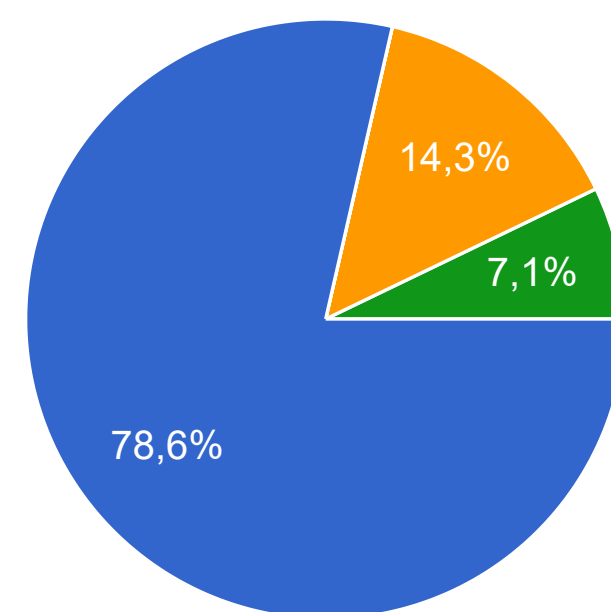

- Так
- Ні
- Хотілось би більше практичного спрямування у менеджменті
- На 100% відповідають.